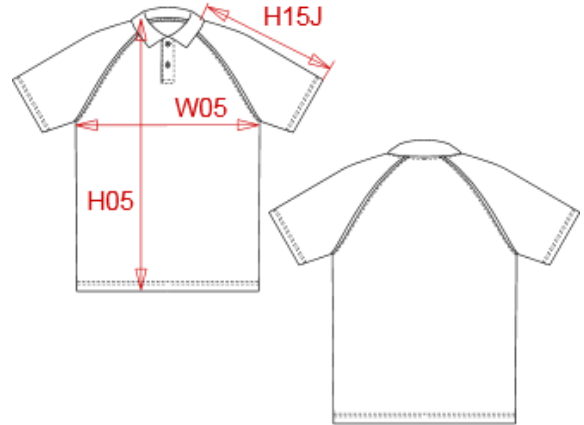

KARIBAN

REFERENCE : K226

SIZES : S_M_L_XL_XXL_3XL_4XL

COMPOSITION :

Main fabric : Combed cotton pique - 200 For body 100%cotton

Main fabric : Combed cotton pique - 200 For contrasted sleeve 100%cotton

WEIGHT :

Main fabric : 200 gsm

Main fabric : 200 gsm

TECHNICAL DETAIL :

Size 4XL only for Navy / White - Red / White and Black / Red

ARTICLE WEIGHT :

300 gr/pc

DESCRIPTION								COLORS		PANTONE SERIGRAPHIE	
Français : Polo base ball								Red / White	200C / White		
English : Polo base ball								Navy / White	433C / White		
Nederlands : Baseball polohemd								Yellow / Black	1235C / Black		
Deutsch : Polo baseball								Black / Red	Black / 200C		
Español : Polo baseball								Orange / White	1585C / White		
Italiano : Polo baseball								Royal blue / Yellow	287C / 1235C		
Português : Polo de homem bicolor								Black / White	Black / White		
MEASUREMENT								Slate grey / Black	424C / Black		
Description	S	M	L	XL	XXL	3XL	4XL	White / Royal blue	White / 287C		
H05 (M) Hauteur totale / Total height	70	72	74	76	78	80	82	Bordeaux / White	504C / White		
W05 (M) 1/2 largeur poitrine / 1/2 chest width	50	53	56	59	62	65	68	Black / Green	Black / 7740C		
H15J (M) Longueur manche courte raglan / Raglan short sleeve length	35,25	36,75	38,25	39,75	41,25	42,75	44,25	Navy / Orange	433C / 1585C		
CARE LABEL								Navy / Royal blue	433C / 287C		
								PACKING			
Box	25 pcs / box S => L:60cm W:40cm H:15cm GW:6.92kg NW:5.38kg M => L:60cm W:40cm H:15cm GW:7.41kg NW:5.81kg L => L:60cm W:40cm H:15cm GW:7.78kg NW:6.24kg XL => L:60cm W:40cm H:15cm GW:8.24kg NW:6.64kg XXL => L:60cm W:40cm H:16cm GW:8.74kg NW:7.14kg 3XL => L:60cm W:40cm H:16cm GW:9.03kg NW:7.43kg 4XL => L:60cm W:40cm H:16cm GW:9.35kg NW:7.75kg										